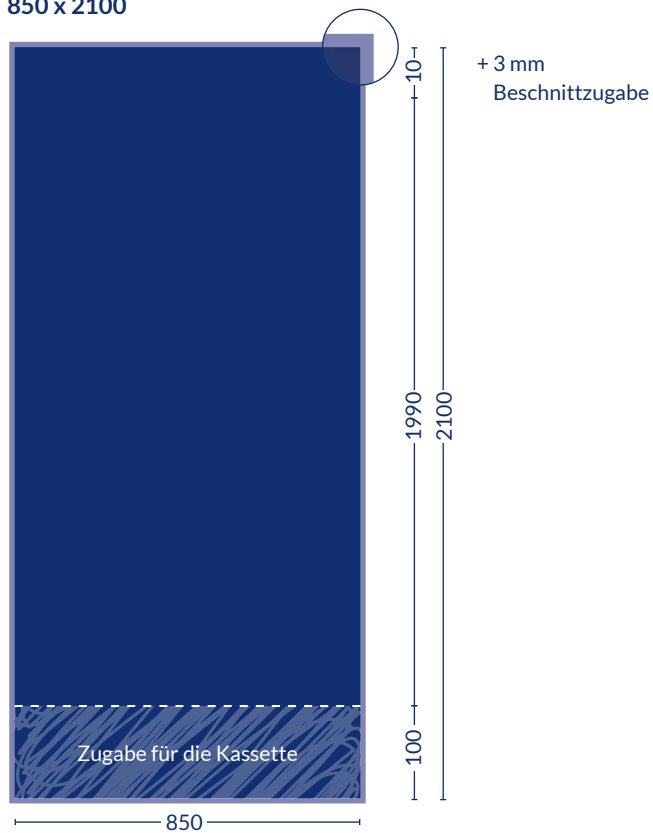

# Outdoor Roll Up Thunder

Bitte beachten Sie bei der Erstellung der Druckdaten die unten stehenden Hinweise.

alle Bemaßungen in mm

850 x 2100

1000 x 2100