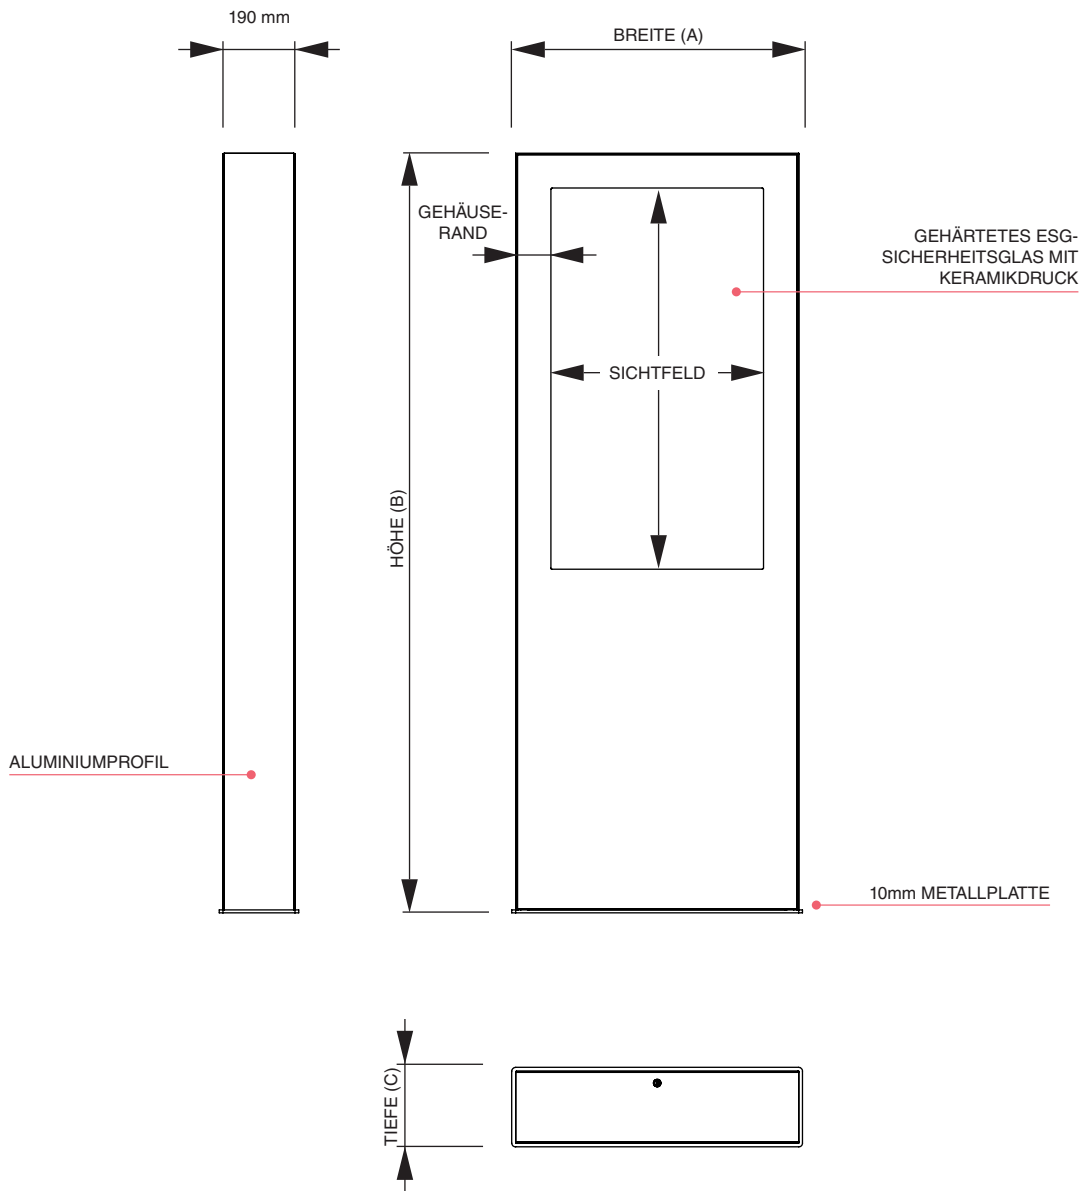

## Digitale Outdoor-Stele

Digital Signage | Gehäuse für Bildschirme

- Einfaches, edles Design
- Aluminiumgehäuse mit Glasfront (Sicherheitsglas IK10, erhöhter Schutz vor Vandalismus)
- Gehäuse auf- und abschließbar
- Inkl. professionellen Samsung Outdoor Bildschirmen (Wetterschutz-Zertifikat nach IP56) in 46" und 55"
- WLAN Modul
- Standplatte aus Stahl 10mm
- Bodenmontage mit Schrauben möglich
- 190mm Tiefe
- Außeneinsatz
- Belüftungssystem gegen Überhitzung
- Standardfarbe schwarz, andere RAL-Farben auf Anfrage
- Branding auf Anfrage möglich

### Gehäuse

Professionelle Bildschirme im Easy Signage

Artikelnummer	EAN / GTIN	Zoll	Abmessung (A x B x C)	Sichtmaß	Gehäuserand	Nettogewicht
DSIBOUTTOTEM46ESF	8596052048067	46"	769 x 2009 x 210 mm	562 x 1008 mm	74,5 mm	129,5 kg
DSIBOUTTOTEM55ESF	8596052047893	55"	882 x 2109 x 210 mm	675 x 1200 mm	74,5 mm	146,1 kg