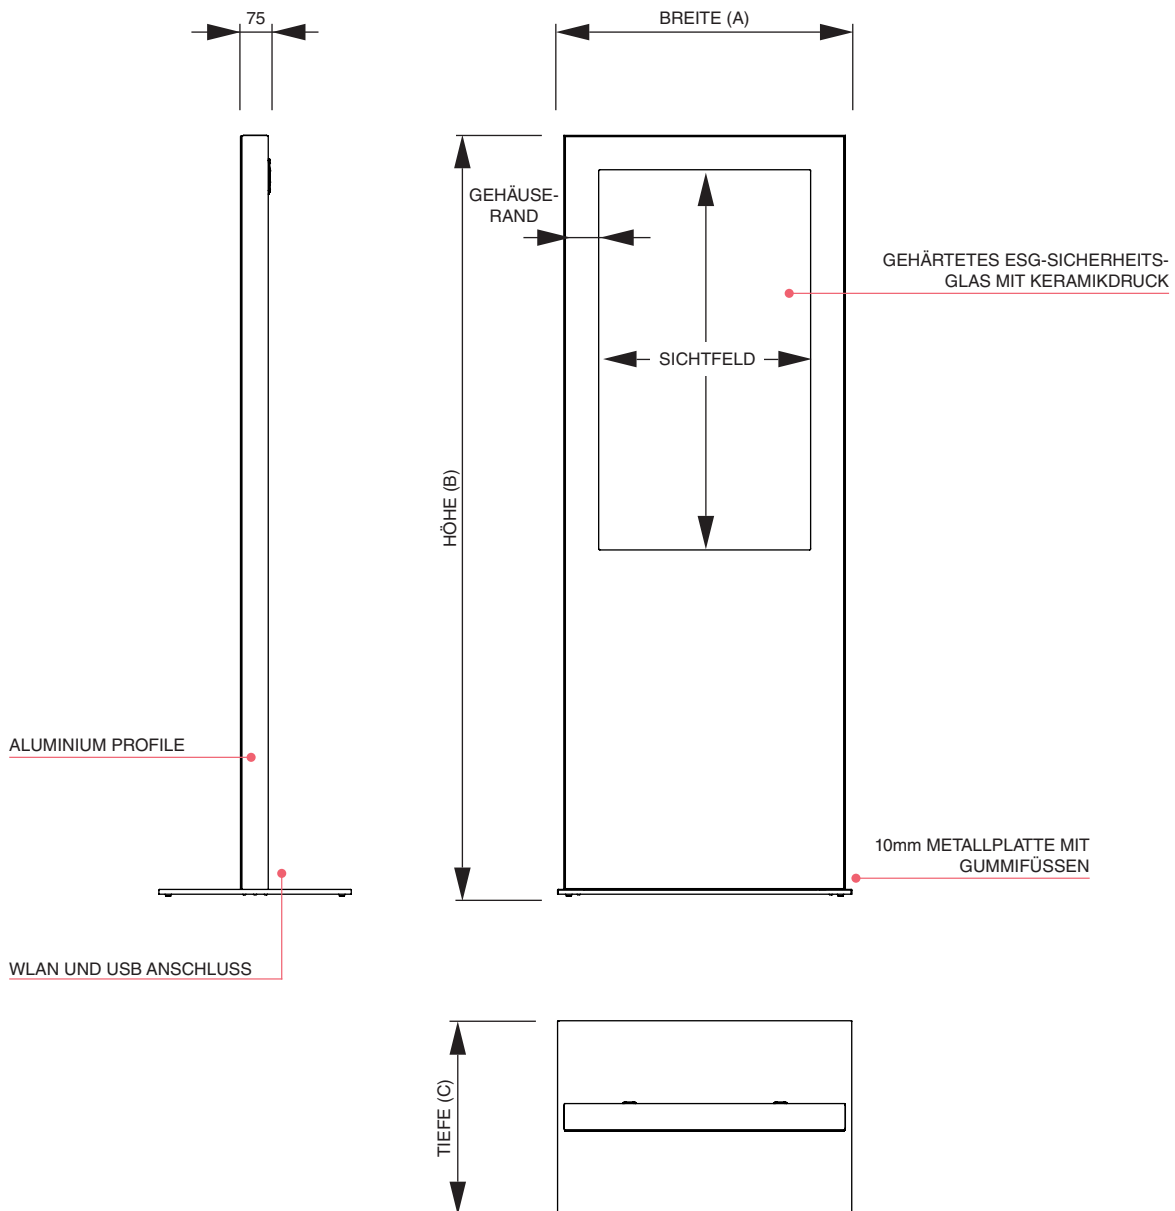

PRODUKTDATENBLATT

Digitale Infosteile Slim

Digital Signage | Gehäuse für Bildschirme

- Schmales Slim Design • Aluminiumgehäuse mit Glasfront (Sicherheitsglas) • Gehäuse auf- und abschließbar
- Inkl. professionellen Samsung Bildschirmen von 43" bis 55" • WLAN Modul • USB- und Ethernet-Anschluss
- Standplatte aus Stahl 10mm • Bodenmontage mit Schrauben möglich • 75mm Tiefe • Inneneinsatz • Internes Belüftungssystem gegen Überhitzung • Standardfarbe schwarz, andere RAL-Farben auf Anfrage • Branding auf Anfrage möglich

PRODUKTDATENBLATT

Digitale Infosteile Slim

Digital Signage | Gehäuse für Bildschirme

PRODUKTDATENBLATT

Digitale Infosteile Slim

Digital Signage | Gehäuse für Bildschirme

Gehäuse

Gehäuse ohne Bildschirm

Artikelnummer	EAN / GTIN	Zoll	Abmessung (A x B x C)	Sichtmaß	Gehäuserand	Nettogewicht
DSIBSTOTEM43ESF	8596052031571	43"	719 x 2020 x 500 mm	524 x 936 mm	88 mm	84,5 kg
DSIBSTOTEM49ESF	8596052031595	49"	789 x 2020 x 500 mm	592 x 1062 mm	89 mm	97,2 kg
DSIBSTOTEM55ESF	8596052057618	55"	913 x 2120 x 550 mm	675 x 1200 mm	70 mm	107,5 kg

Bildschirm Details

Professionelle Bildschirme im Easy Signage

Hersteller	Typ	Zoll	Auflösung	brightness (cd/m ² , nit)	VESA	Abmessung	Bezel	Leistung
Samsung	PM43F	43"	1920x1080	500	200x200	959.7 x 550.1 x 29.9	6.9/6.9/8.9	24/7
Samsung	PM49F	49"	1920x1080	500	400x400	1092.6 x 624.8 x 29.9	6.9/6.9/8.9	24/7
Samsung	PM55F	55"	1920x1080	500	400x400	1228.4 x 701.2 x 29.9	6.9/6.9/8.9	24/7