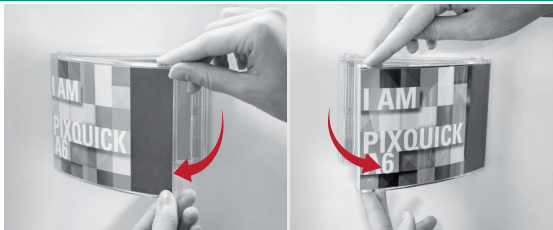

Pixquick als durchgängiges Beschilderungssystem mit funktionellen Theken- und Bodenaufstellern, Wand- Fahnen- und Deckenschildern präsentiert optimal Ihre Info, rahmenlos und staubgeschützt. Hochwertiges Polycarbonat und Produktionsverfahren nach dem letzten Stand der Technik garantieren ein langlebiges Designprodukt mit Masstreue und perfekter Optik. Das Komplettsystem mit gerundeter Oberfläche sorgt für klare Orientierung in jedem Ambiente.

Pixquick as continuous signage system with functional floor and counter displays, signs for wall, flag and ceiling presents your information framelessly and dust proof. High grade polycarbonate and a state-of-the-art production process guarantees a long-lasting design product with constant size and a perfect look. The complete system with its rounded surface provides clear orientation in any ambience.

video online

information

Pixquick in transparentem Polycarbonat-Spritzguss
Pixquick in transparent die cast polycarbonate

Zum Öffnen Frontpaneel aufklappen oder abnehmen - A3 Frontpaneel nur komplett abnehmbar