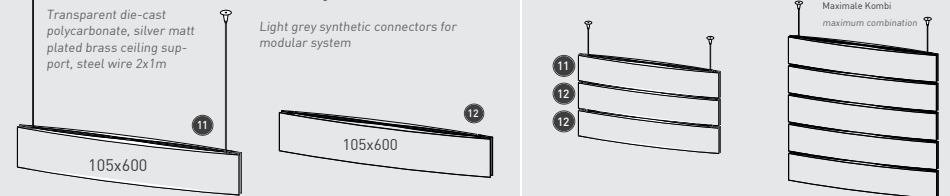

code		pc/box	price/box	
9	PQFRA4	pixquick floor A4	1	A
10	PQFRA3	pixquick floor A3	1	A

information

Silbermatt verchromte Seilhalter für Decke und 2x1m Stahlseil

Transparent die-cast polycarbonate, silver matt plated brass ceiling support, steel wire 2x1m

Lichtgraue Kunststoff-Verbinders für Erweiterungsmodul

Light grey synthetic connectors for modular system

Die Deckenbefestigung ist für maximal fünf Schilder ausgelegt. The ceiling support is designed for a maximum of five signs in total.