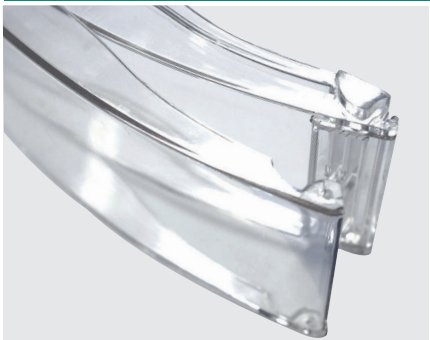

Pixquick als durchgängiges Beschilderungssystem mit funktionellen Theken- und Bodenaufstellern, Wand- Fahnen- und Deckenschildern präsentiert optimal Ihre Info, rahmenlos und staubgeschützt. Hochwertiges Polycarbonat und Produktionsverfahren nach dem letzten Stand der Technik garantieren ein langlebiges Designprodukt mit Masstreue und perfekter Optik. Das Komplettsystem mit gerundeter Oberfläche sorgt für klare Orientierung in jedem Ambiente.

Pixquick as continuous signage system with functional floor and counter displays, signs for wall, flag and ceiling presents your information framelessly and dust proof. High grade polycarbonate and a state-of-the-art production process guarantees a long-lasting design product with constant size and a perfect look. The complete system with its rounded surface provides clear orientation in any ambience.

video online

information

Pixquick in transparentem Polycarbonat-Spritzguss
Pixquick in transparent die cast polycarbonate

Zum Öffnen Frontpaneel aufklappen oder abnehmen - A3 Frontpaneel nur komplett abnehmbar