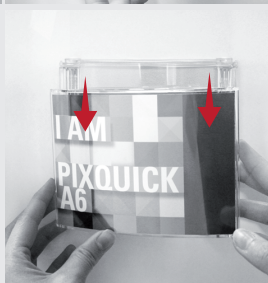

To open: expand or remove front panel - A3 front paneel only remove