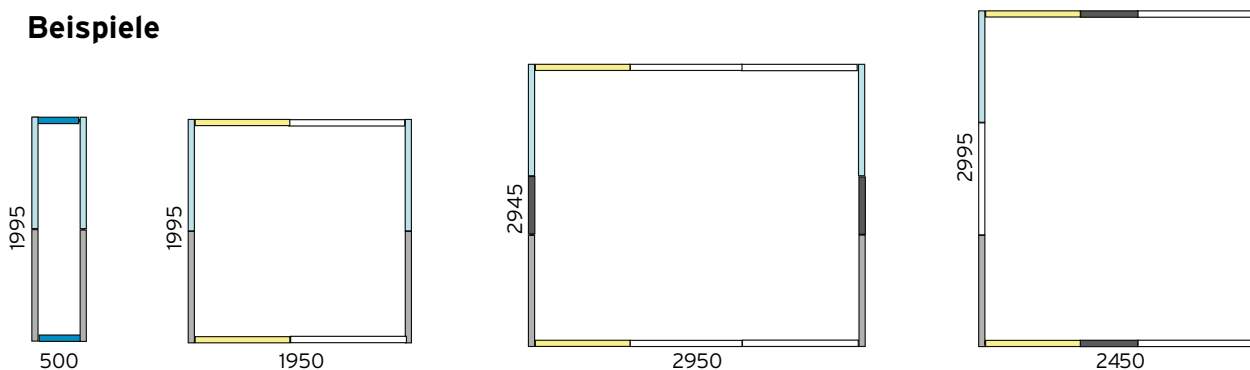

Expolinc Frame

Bitte beachten Sie bei der Erstellung der Druckdaten die unten stehenden Hinweise.

Profile

- A  997 mm
- B  997 mm
- C  500 mm
- D  846 mm
- E  1000 mm
- F  395 mm

SEG slot

alle Bemaßungen in mm

Grafikmaße

+ 10 mm ringsum
Beschnittzugabe,
ohne Schnittmarken

Beispiele

Expolinc Frame Theke

Bitte beachten Sie bei der Erstellung der Druckdaten die unten stehenden Hinweise.

alle Bemaßungen in mm

Produkt	Anzahl Grafiken		Grafikgröße	Gewicht*
Expolinc Frame Theke, 2 m im Standard Case XL	1 pc	Front	1950X988	44
	2 pcs	Seiten	338X988	

*Gewicht inkl. Standard Case XL.