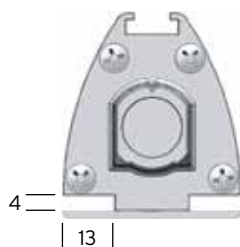

Expolinc Frame

Bitte beachten Sie bei der Erstellung der Druckdaten die unten stehenden Hinweise.

Profile

- A  997 mm
- B  997 mm
- C  500 mm
- D  846 mm
- E  1000 mm
- F  395 mm

SEG slot

alle Bemaßungen in mm

Grafikmaße

+ 10 mm ringsum
Beschnittzugabe,
ohne Schnittmarken

Beispiele

Expolinc Frame Theke

Bitte beachten Sie bei der Erstellung der Druckdaten die unten stehenden Hinweise.

alle Bemaßungen in mm

Produkt	Anzahl Grafiken		Grafikgröße	Gewicht*
Expolinc Frame Theke, 2 m im Standard Case XL	1 pc	Front	1950X988	44
	2 pcs	Seiten	338X988	

*Gewicht inkl. Standard Case XL.