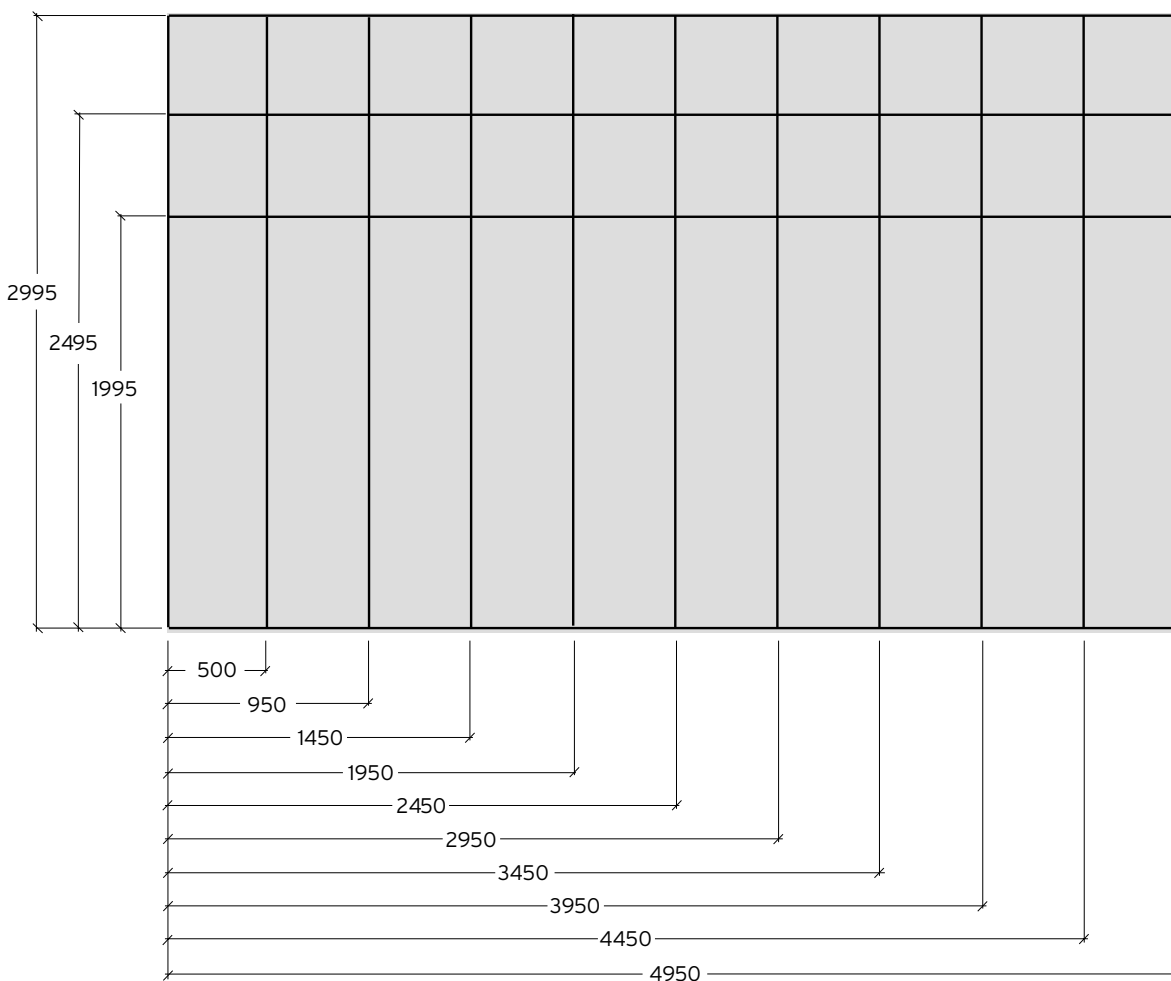

Expolinc Frame

Bitte beachten Sie bei der Erstellung der Druckdaten die unten stehenden Hinweise.

Profile

- A  997 mm
- B  997 mm
- C  500 mm
- D  846 mm
- E  1000 mm
- F  395 mm

SEG slot

alle Bemaßungen in mm

Grafikmaße

+ 10 mm ringsum
Beschnittzugabe,
ohne Schnittmarken

Beispiele

Expolinc Frame Theke

Bitte beachten Sie bei der Erstellung der Druckdaten die unten stehenden Hinweise.

alle Bemaßungen in mm

Produkt	Anzahl Grafiken		Grafikgröße	Gewicht*
Expolinc Frame Theke, 2 m im Standard Case XL	1 pc	Front	1950X988	44
	2 pcs	Seiten	338X988	

*Gewicht inkl. Standard Case XL.